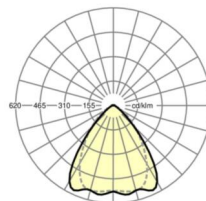

параметры

номер заказа	19535004110
код EAN	4020863433971
номер таможенного тарифа	94051190
Знак прохождения контроля	IP 20, класс защиты I, ENEC10 VDE, F, HACCP DIN10500/Food/IFS-пригодность для применения/BRC, Indoor, CE
Степень ударопрочности IK	IK03 (-20°C bis 25°C)
Температура окружения	ta -20°C в 25°C
Гарантийный срок	5 лет
Государственные программы поддержки	BEG - государственные субсидии для энергосберегающих зданий (действительна только для Германии)

электротехника

Балласт	Электронный драйвер (1 штука)
Мощность системы	64W
сетевое напряжение	230V/50Hz
автоматический предохранитель (пусковой ток)	10 штук/B10, 16 штук/B16, 10 штук/C10, 16 штук/C16
класс энергосбережения/Источник света	C

Оптика

Оснастка	LED, цветопередача/оттенок света CRI ≥ 80 / 3000K
Допуск для координаты цветности (MacAdam)	3SDCM
Номинальный световой поток	10069lm
Срок службы LED	50000h L80/B10 (Tq 25°C), 70000h L80/B50 (Tq 25°C)
светоотдача светильников	157lm/W
Угол излучения	80° (C0) / 75° (C90)
UGR поп./вдоль	21.2 / 21.8

DEEP-LINK

<https://www.regiolum.de/ru/article/19535004110>

Ссылка	LED 11000lm 830
ηLB	100 %
Φ ↓/↑	98 % / 2 %
UGR поп./вдоль	21.2 / 21.8